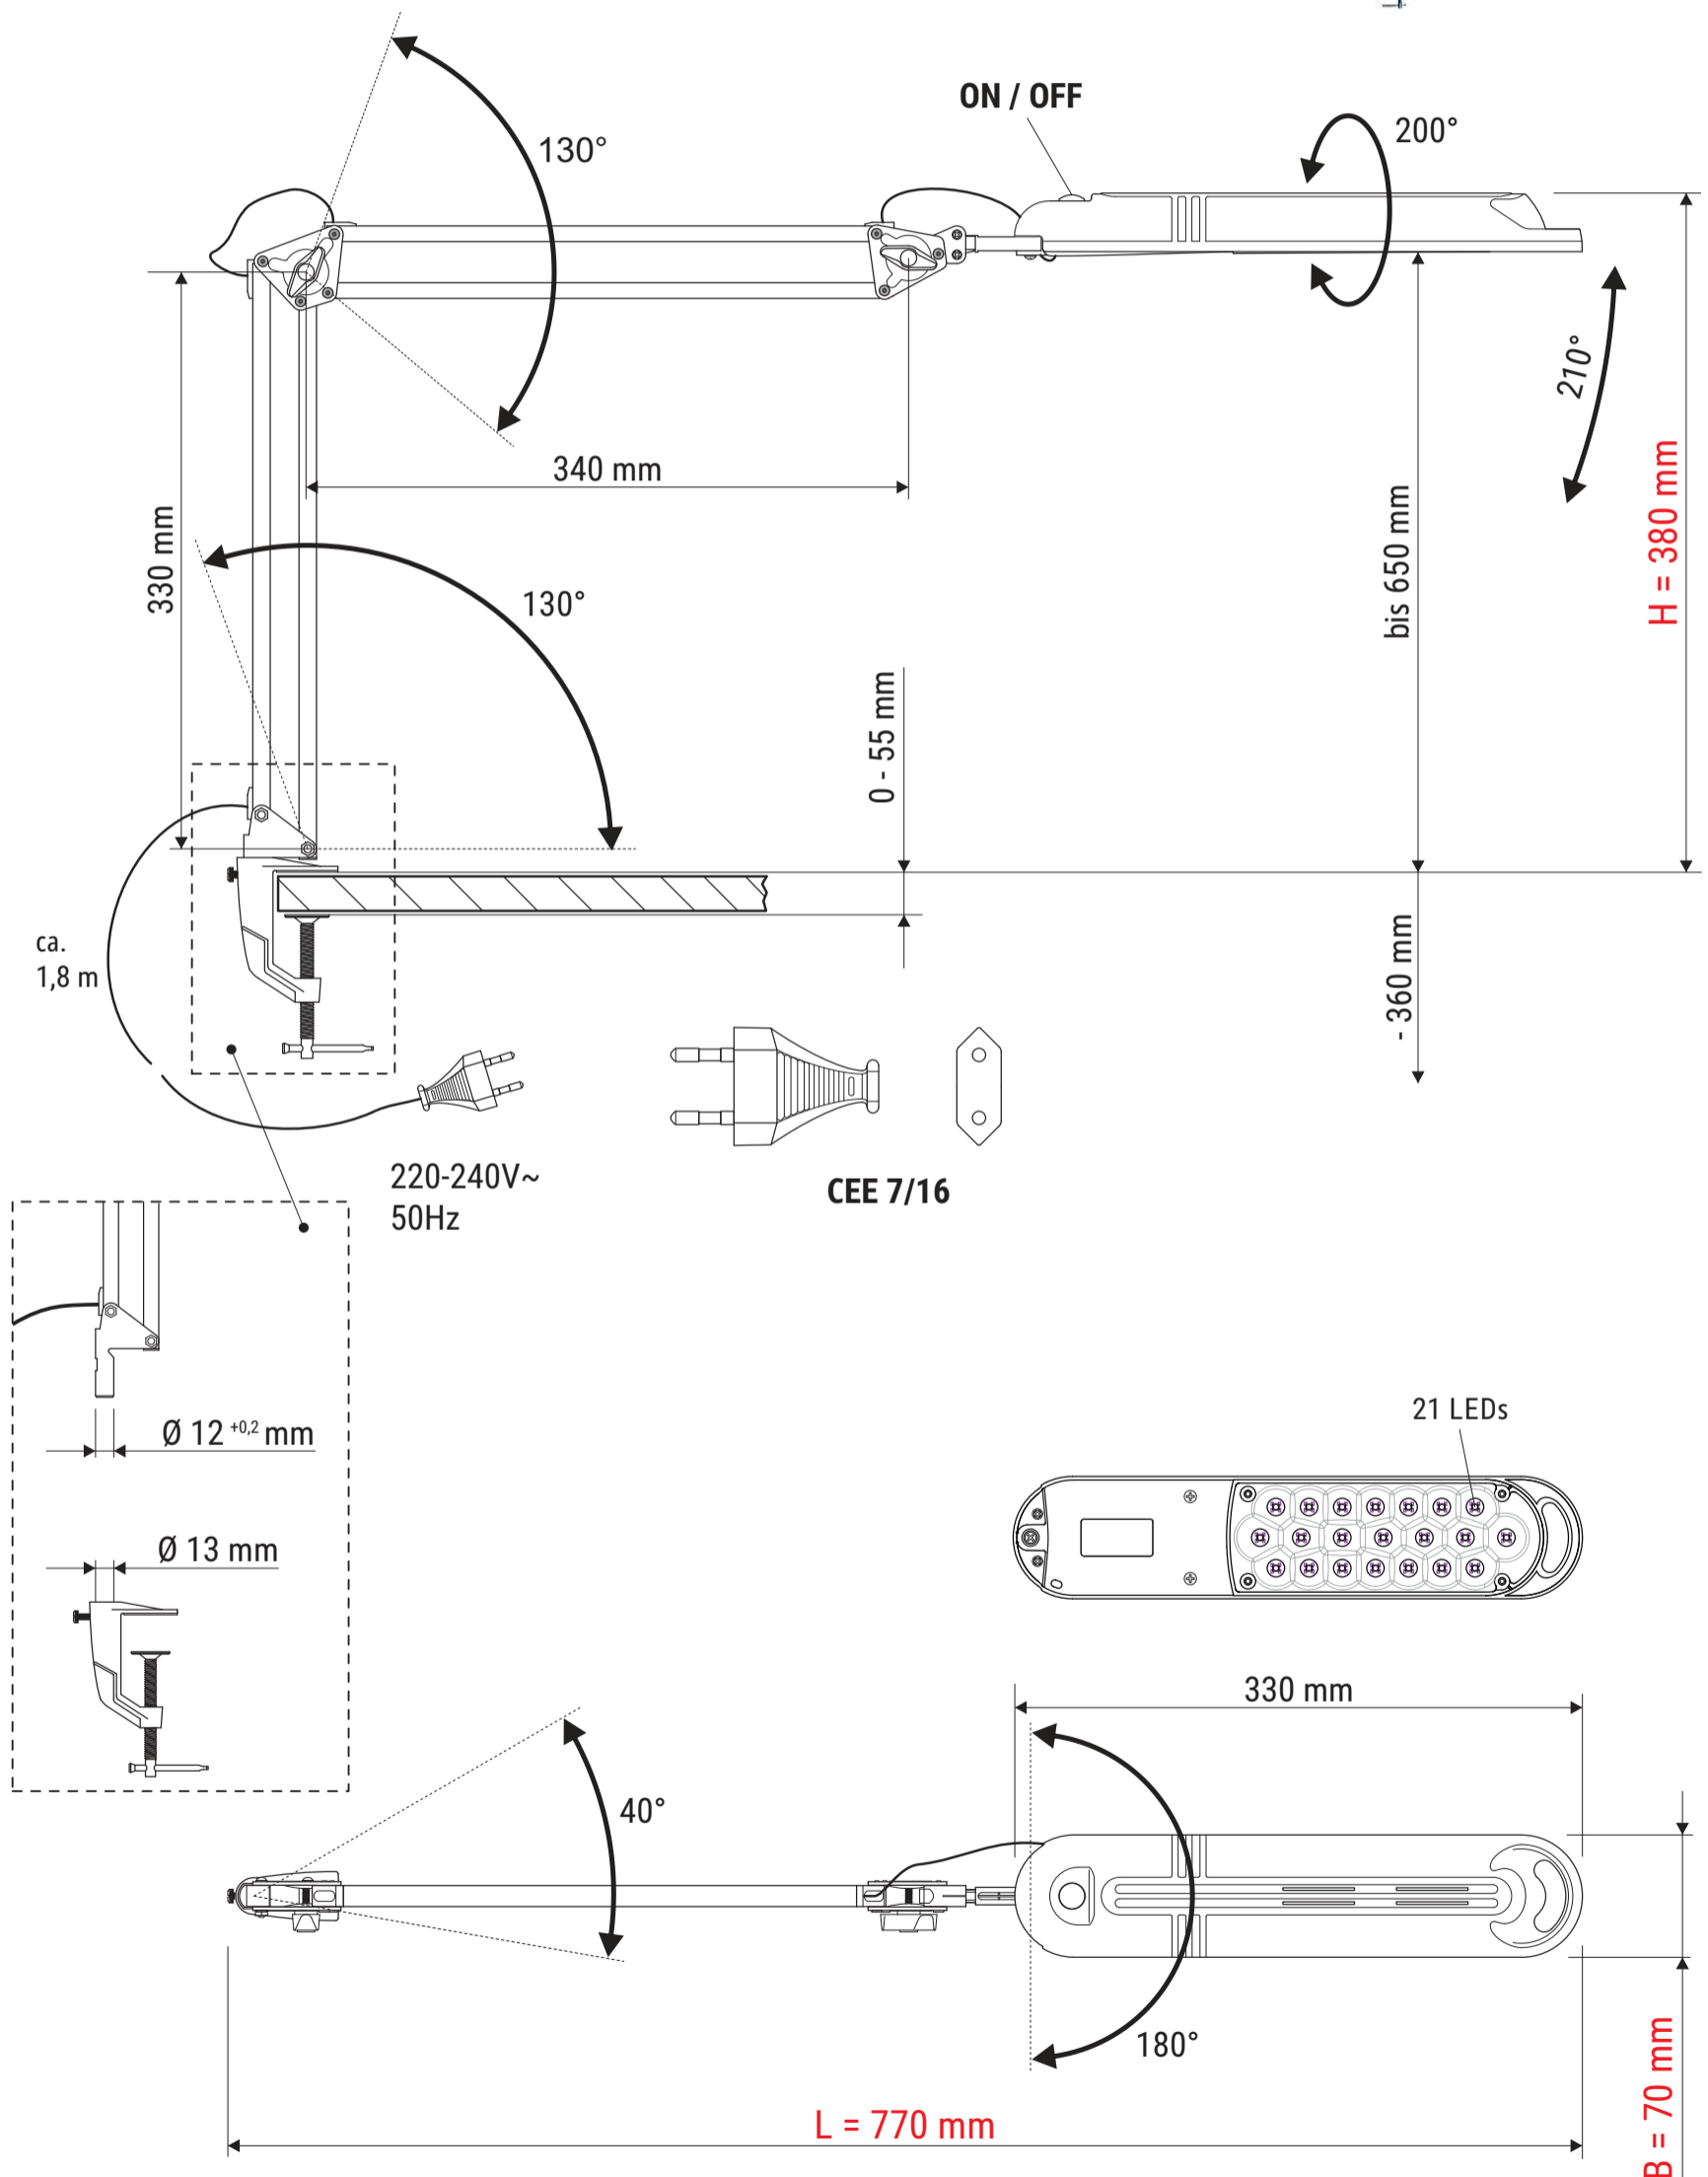

# Technisches Datenblatt / Technical Datasheet

## Art.-No. 82035

Abmaße Produkt: **L x B x H**  
770 x 70 x 380 mm (Arme senkrecht+waagrecht 90° zueinander)  
Gewicht: 0,693 kg

Verp. Abmaße : L x B x H  
450 mm x 200 mm x 60 mm  
Gewicht kompl.: 0,963 kg