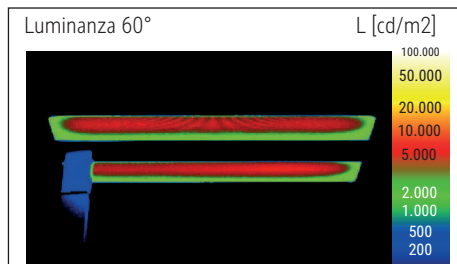

Lampada da terra a LED MAULjaval, dimmerabile

- **Dimmer a regolazione continua per impostare la luminosità desiderata a seconda delle attività o delle proprie esigenze**
- **Illuminazione verso l'alto 50%, verso il basso 50%**
- **Doppia funzione: illuminazione diretta per il piano di lavoro e indiretta per l'ambiente**
- **Alta efficienza energetica: LED di ultima generazione**
- **Estremamente economico**
- **Marchio GS, concetto di sicurezza tecnica Made by MAUL**
- Testa della lampada chiusa
- Garantito: consumo energetico zero a lampada spenta
- Pratico: diffusore per una minima proiezione d'ombra
- Svizzera: disponibile anche con adattatore presa elettrica. Aggiungere il suffisso .CH al codice articolo
- Sorgente luminosa e alimentatore sostituibili da personale qualificato
- Confezione riciclabile