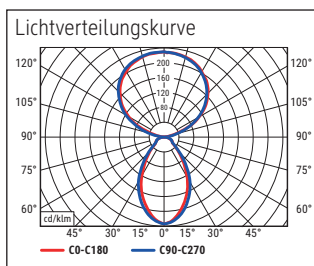

LED-Standleuchte MAULjava, dimmbar

- **Stufenlos einstellbarer Dimmer je nach Tätigkeit und individuellen Bedürfnissen**
- **Von jedem als angenehm empfunden: Kombinierte Arbeitsplatzbeleuchtung direkt/indirekt**
- **Abstrahlung nach oben ca. 50 % und nach unten ca. 50 %**
- **2fach Nutzen: Direktes Licht für Arbeitsfläche und indirektes für Raumbelichtung**
- **Hohe Energieeffizienz: Moderne LED-Technik**
- **Extrem sparsam**
- **GS-Zeichen, Technisches Sicherheitskonzept Made by MAUL**
- Leuchtenkopf geschlossen
- Null Stromverbrauch im ausgeschalteten Zustand durch An- und Ausschalter
- Praktisch: Diffusor für geringen Schattenwurf
- Schweiz: Auch erhältlich mit Adapter. Bitte Art.-Nr. ergänzen mit dem Kürzel .CH
- Austausch Lichtquelle und Betriebsgerät durch eine Elektro-Fachkraft möglich
- Verpackung recycelbar