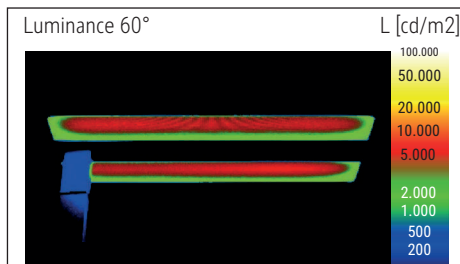

LED floor lamp MAULjava, dimmable

- **Stepless dimmer to adapt to the working conditions and personal needs**
- **Perceived as pleasant by everyone: Combined direct/indirect workplace lighting**
- **Approx. 50% upward and approx. 50% downward light emission**
- **Double use: Direct lighting of the desk and indirect lighting of the room**
- **High energy efficiency: Latest LED technology**
- **Extremely economical**
- **GS-symbol for checked security, technical safety concept Made by MAUL**
- Closed lamp head
- Guaranteed: No consumption in switch-off mode
- Convenient: Diffuser for reduction of shades
- Light source and operating device replaceable by an electrician
- Recyclable packaging