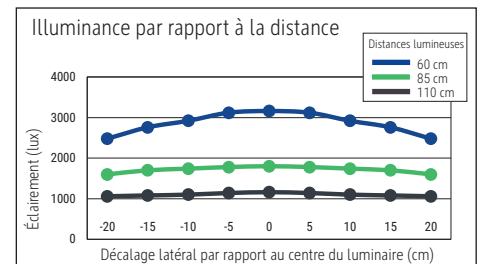

Lampadaire LED MAULjava, réglable

- Réglable en continu selon l'activité et les besoins individuels
- Perçu comme agréable par tous : éclairage combiné direct/indirect du poste de travail, efficace et bien équilibré
- Éclairage env. 50 % vers le haut et env. 50 % vers le bas
- Double usage : éclairage direct pour le bureau et indirect pour la pièce
- Grande efficacité énergétique : technologie LED moderne
- Très économique
- Sigle GS pour sécurité contrôlée, concept technique de sécurité signé MAUL
- Tête fermée
- Garanti : consommation nulle avec interrupteur coupé
- Agréable : diffuseur pour réduire les ombres
- Suisse : Pour recevoir avec adaptateur, veuillez ajouter le suffixe .CH à la référence
- Source lumineuse et appareil de commande remplaçables par un électricien
- Emballage recyclable