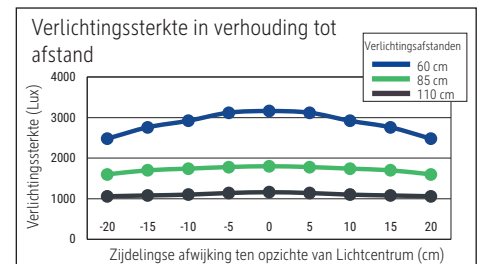

Vloerlamp LED MAULjaval, dimbaar

- Traploos instelbare dimmer afhankelijk van de activiteit en individuele behoefte
- Lichtverdeling, naar boven ca. 50% en naar beneden ca. 50%
- Op 2 manieren te gebruiken: direct licht op de werkplek en indirect licht als ruimte-verlichting
- Hoge energie-efficiëntie door de moderne led-techniek
- Extreem zuinig
- TUV-GS certificaat (geprüfte Sicherheit), technisch veiligheidsconcept Made by MAUL
- Extreem laag energieverbruik
- Gesloten lampenkap
- Makkelijke bediening op de staander met een draaiknop
- Diffusor zorgt voor minder schaduwwerking
- Vervanging van lichtbron en voorschakelapparatuur door een gekwalificeerde elektricien
- Recyclebare verpakking