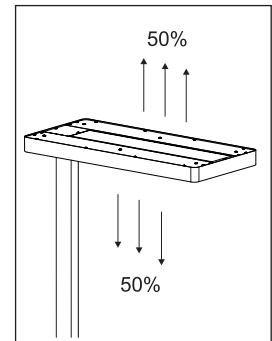

Vloerlamp LED MAULjaval, dimbaar

- Traploos instelbare dimmer afhankelijk van de activiteit en individuele behoefte
- Lichtverdeling, naar boven ca. 50% en naar beneden ca. 50%
- Op 2 manieren te gebruiken: direct licht op de werkplek en indirect licht als ruimte-verlichting
- Hoge energie-efficiëntie door de moderne led-techniek
- Extreem zuinig
- TUV-GS certificaat (geprüfte Sicherheit), technisch veiligheidsconcept Made by MAUL
- Extreem laag energieverbruik
- Gesloten lampenkap
- Makkelijke bediening op de staander met een draaiknop
- Diffusor zorgt voor minder schaduwwerking
- Vervanging van lichtbron en voorschakelapparatuur door een gekwalificeerde elektricien
- Recyclebare verpakking