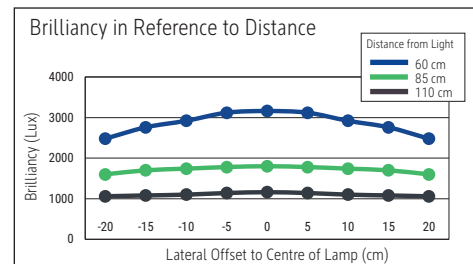

LED floor lamp MAULjava, dimmable

- **Stepless dimmer to adapt to the working conditions and personal needs**
- **Perceived as pleasant by everyone: Combined direct/indirect workplace lighting**
- **Approx. 50% upward and approx. 50% downward light emission**
- **Double use: Direct lighting of the desk and indirect lighting of the room**
- **High energy efficiency: Latest LED technology**
- **Extremely economical**
- **GS-symbol for checked security, technical safety concept Made by MAUL**
- Closed lamp head
- Guaranteed: No consumption in switch-off mode
- Convenient: Diffuser for reduction of shades
- Light source and operating device replaceable by an electrician
- Recyclable packaging