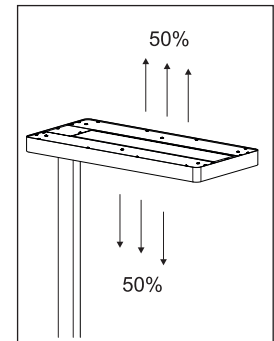

Lampada da terra a LED MAULjaval, dimmerabile

- **Dimmer a regolazione continua per impostare la luminosità desiderata a seconda delle attività o delle proprie esigenze**
- **Illuminazione verso l'alto 50%, verso il basso 50%**
- **Doppia funzione: illuminazione diretta per il piano di lavoro e indiretta per l'ambiente**
- **Alta efficienza energetica: LED di ultima generazione**
- **Estremamente economico**
- **Marchio GS, concetto di sicurezza tecnica Made by MAUL**
- Testa della lampada chiusa
- Garantito: consumo energetico zero a lampada spenta
- Pratico: diffusore per una minima proiezione d'ombra
- Svizzera: disponibile anche con adattatore presa elettrica. Aggiungere il suffisso .CH al codice articolo
- Sorgente luminosa e alimentatore sostituibili da personale qualificato
- Confezione riciclabile