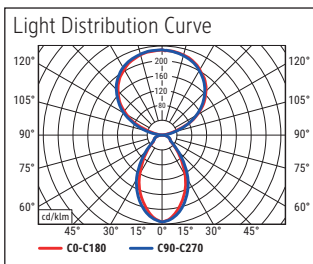

LED floor lamp MAULjava, dimmable

- **Stepless dimmer to adapt to the working conditions and personal needs**
- **Perceived as pleasant by everyone: Combined direct/indirect workplace lighting**
- **Approx. 50% upward and approx. 50% downward light emission**
- **Double use: Direct lighting of the desk and indirect lighting of the room**
- **High energy efficiency: Latest LED technology**
- **Extremely economical**
- **GS-symbol for checked security, technical safety concept Made by MAUL**
- Closed lamp head
- Guaranteed: No consumption in switch-off mode
- Convenient: Diffuser for reduction of shades
- Light source and operating device replaceable by an electrician
- Recyclable packaging