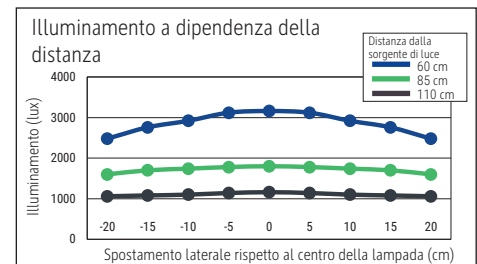

Lampada da terra a LED MAULjaval, dimmerabile

- **Dimmer a regolazione continua per impostare la luminosità desiderata a seconda delle attività o delle proprie esigenze**
- **Illuminazione verso l'alto 50%, verso il basso 50%**
- **Doppia funzione: illuminazione diretta per il piano di lavoro e indiretta per l'ambiente**
- **Alta efficienza energetica: LED di ultima generazione**
- **Estremamente economico**
- **Marchio GS, concetto di sicurezza tecnica Made by MAUL**
- Testa della lampada chiusa
- Garantito: consumo energetico zero a lampada spenta
- Pratico: diffusore per una minima proiezione d'ombra
- Svizzera: disponibile anche con adattatore presa elettrica. Aggiungere il suffisso .CH al codice articolo
- Sorgente luminosa e alimentatore sostituibili da personale qualificato
- Confezione riciclabile