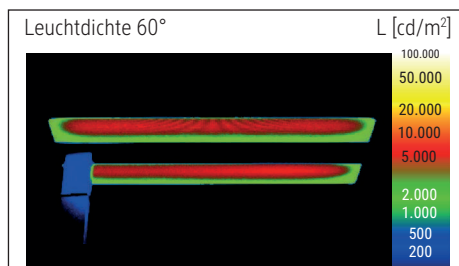

LED-Standleuchte MAULjava, dimmbar

- **Stufenlos einstellbarer Dimmer je nach Tätigkeit und individuellen Bedürfnissen**
- **Von jedem als angenehm empfunden: Kombinierte Arbeitsplatzbeleuchtung direkt/indirekt**
- **Abstrahlung nach oben ca. 50 % und nach unten ca. 50 %**
- **2fach Nutzen: Direktes Licht für Arbeitsfläche und indirektes für Raumbelichtung**
- **Hohe Energieeffizienz: Moderne LED-Technik**
- **Extrem sparsam**
- **GS-Zeichen, Technisches Sicherheitskonzept Made by MAUL**
- Leuchtenkopf geschlossen
- Null Stromverbrauch im ausgeschalteten Zustand durch An- und Ausschalter
- Praktisch: Diffusor für geringen Schattenwurf
- Schweiz: Auch erhältlich mit Adapter. Bitte Art.-Nr. ergänzen mit dem Kürzel .CH
- Austausch Lichtquelle und Betriebsgerät durch eine Elektro-Fachkraft möglich
- Verpackung recycelbar

Beleuchtungsstärke Leuchte: Indirekt: 2.520 Lux bei 85 cm Abstand, 1.560 Lux bei 110 cm Abstand -
 Direkt: 2.520 Lux bei 85 cm Abstand, 1.560 Lux bei 110 cm Abstand
 Farbtemperatur (je Lichtquelle): 4.000 Kelvin (neutralweiß)
 Anzahl Lichtquellen: 3
 Energieeffizienzklasse (je Lichtquelle): C (Spektrum A bis G)
 Gewichteter Energieverbrauch (je Lichtquelle): 68 kWh/1000 h (34 kWh/1000 h & 2 x 17 kWh/1000 h)
 Lebensdauer L70B50 (je Lichtquelle): 50.000 h
 Nutzlichtstrom (je Lichtquelle): 13.060 Lumen (6.500 Lumen & 2 x 3.280 Lumen)
 Material: Kopf: Aluminium - Säule: Aluminium
 Maße: Kopf: 28 x 61 x 4.2 cm - Säule: 3.5 x 5.3 cm
 Bewegung: Kopf: fix
 Position Schalter: Säule