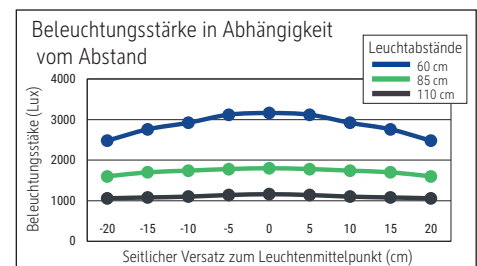

LED-Standleuchte MAULjava, dimmbar

- **Stufenlos einstellbarer Dimmer je nach Tätigkeit und individuellen Bedürfnissen**
- **Von jedem als angenehm empfunden: Kombinierte Arbeitsplatzbeleuchtung direkt/indirekt**
- **Abstrahlung nach oben ca. 50 % und nach unten ca. 50 %**
- **2fach Nutzen: Direktes Licht für Arbeitsfläche und indirektes für Raumbelichtung**
- **Hohe Energieeffizienz: Moderne LED-Technik**
- **Extrem sparsam**
- **GS-Zeichen, Technisches Sicherheitskonzept Made by MAUL**
- Leuchtenkopf geschlossen
- Null Stromverbrauch im ausgeschalteten Zustand durch An- und Ausschalter
- Praktisch: Diffusor für geringen Schattenwurf
- Schweiz: Auch erhältlich mit Adapter. Bitte Art.-Nr. ergänzen mit dem Kürzel .CH
- Austausch Lichtquelle und Betriebsgerät durch eine Elektro-Fachkraft möglich
- Verpackung recycelbar

Beleuchtungsstärke Leuchte: Indirekt: 2.520 Lux bei 85 cm Abstand, 1.560 Lux bei 110 cm Abstand -
 Direkt: 2.520 Lux bei 85 cm Abstand, 1.560 Lux bei 110 cm Abstand
 Farbtemperatur (je Lichtquelle): 4.000 Kelvin (neutralweiß)
 Anzahl Lichtquellen: 3
 Energieeffizienzklasse (je Lichtquelle): C (Spektrum A bis G)
 Gewichteter Energieverbrauch (je Lichtquelle): 68 kWh/1000 h (34 kWh/1000 h & 2 x 17 kWh/1000 h)
 Lebensdauer L70B50 (je Lichtquelle): 50.000 h
 Nutzlichtstrom (je Lichtquelle): 13.060 Lumen (6.500 Lumen & 2 x 3.280 Lumen)
 Material: Kopf: Aluminium - Säule: Aluminium
 Maße: Kopf: 28 x 61 x 4.2 cm - Säule: 3.5 x 5.3 cm
 Bewegung: Kopf: fix
 Position Schalter: Säule