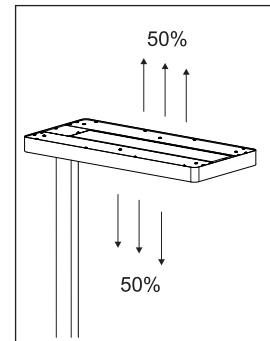

LED floor lamp MAULjava, dimmable

- **Stepless dimmer to adapt to the working conditions and personal needs**
- **Perceived as pleasant by everyone: Combined direct/indirect workplace lighting**
- **Approx. 50% upward and approx. 50% downward light emission**
- **Double use: Direct lighting of the desk and indirect lighting of the room**
- **High energy efficiency: Latest LED technology**
- **Extremely economical**
- **GS-symbol for checked security, technical safety concept Made by MAUL**
- Closed lamp head
- Guaranteed: No consumption in switch-off mode
- Convenient: Diffuser for reduction of shades
- Light source and operating device replaceable by an electrician
- Recyclable packaging