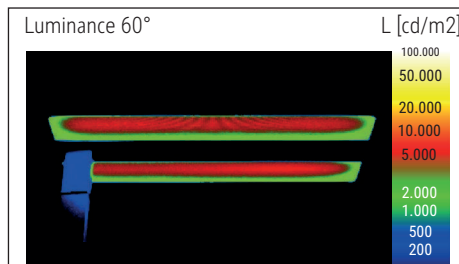

Lampadaire LED MAULjava, réglable

- Réglable en continu selon l'activité et les besoins individuels
- Perçu comme agréable par tous : éclairage combiné direct/indirect du poste de travail, efficace et bien équilibré
- Éclairage env. 50 % vers le haut et env. 50 % vers le bas
- Double usage : éclairage direct pour le bureau et indirect pour la pièce
- Grande efficacité énergétique : technologie LED moderne
- Très économique
- Sigle GS pour sécurité contrôlée, concept technique de sécurité signé MAUL
- Tête fermée
- Garanti : consommation nulle avec interrupteur coupé
- Agréable : diffuseur pour réduire les ombres
- Suisse : Pour recevoir avec adaptateur, veuillez ajouter le suffixe .CH à la référence
- Source lumineuse et appareil de commande remplaçables par un électricien
- Emballage recyclable