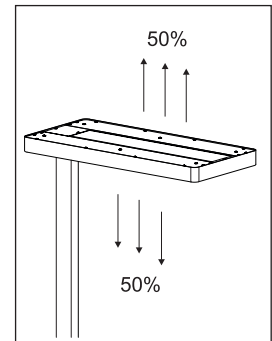

Lampadaire LED MAULjava, réglable

- Réglable en continu selon l'activité et les besoins individuels
- Perçu comme agréable par tous : éclairage combiné direct/indirect du poste de travail, efficace et bien équilibré
- Éclairage env. 50 % vers le haut et env. 50 % vers le bas
- Double usage : éclairage direct pour le bureau et indirect pour la pièce
- Grande efficacité énergétique : technologie LED moderne
- Très économique
- Sigle GS pour sécurité contrôlée, concept technique de sécurité signé MAUL
- Tête fermée
- Garanti : consommation nulle avec interrupteur coupé
- Agréable : diffuseur pour réduire les ombres
- Suisse : Pour recevoir avec adaptateur, veuillez ajouter le suffixe .CH à la référence
- Source lumineuse et appareil de commande remplaçables par un électricien
- Emballage recyclable