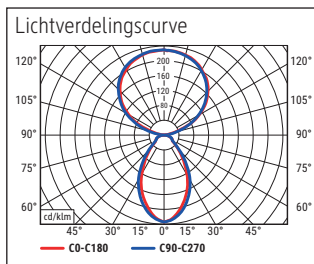

Vloerlamp LED MAULjaval, dimbaar

- Traploos instelbare dimmer afhankelijk van de activiteit en individuele behoefte
- Lichtverdeling, naar boven ca. 50% en naar beneden ca. 50%
- Op 2 manieren te gebruiken: direct licht op de werkplek en indirect licht als ruimte-verlichting
- Hoge energie-efficiëntie door de moderne led-techniek
- Extreem zuinig
- TUV-GS certificaat (geprüfte Sicherheit), technisch veiligheidsconcept Made by MAUL
- Extreem laag energieverbruik
- Gesloten lampenkap
- Makkelijke bediening op de staander met een draaiknop
- Diffusor zorgt voor minder schaduwwerking
- Vervanging van lichtbron en voorschakelapparatuur door een gekwalificeerde elektricien
- Recyclebare verpakking