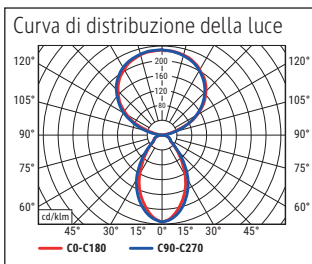

Lampada da terra a LED MAULjaval, dimmerabile

- **Dimmer a regolazione continua per impostare la luminosità desiderata a seconda delle attività o delle proprie esigenze**
- **Illuminazione verso l'alto 50%, verso il basso 50%**
- **Doppia funzione: illuminazione diretta per il piano di lavoro e indiretta per l'ambiente**
- **Alta efficienza energetica: LED di ultima generazione**
- **Estremamente economico**
- **Marchio GS, concetto di sicurezza tecnica Made by MAUL**
- Testa della lampada chiusa
- Garantito: consumo energetico zero a lampada spenta
- Pratico: diffusore per una minima proiezione d'ombra
- Svizzera: disponibile anche con adattatore presa elettrica. Aggiungere il suffisso .CH al codice articolo
- Sorgente luminosa e alimentatore sostituibili da personale qualificato
- Confezione riciclabile