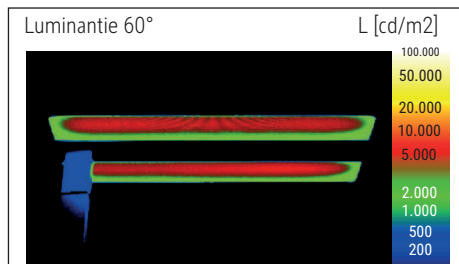

Vloerlamp LED MAULjaval, dimbaar

- Traploos instelbare dimmer afhankelijk van de activiteit en individuele behoefte
- Lichtverdeling, naar boven ca. 50% en naar beneden ca. 50%
- Op 2 manieren te gebruiken: direct licht op de werkplek en indirect licht als ruimte-verlichting
- Hoge energie-efficiëntie door de moderne led-techniek
- Extreem zuinig
- TUV-GS certificaat (geprüfte Sicherheit), technisch veiligheidsconcept Made by MAUL
- Extreem laag energieverbruik
- Gesloten lampenkap
- Makkelijke bediening op de staander met een draaiknop
- Diffusor zorgt voor minder schaduwwerking
- Vervanging van lichtbron en voorschakelapparatuur door een gekwalificeerde elektricien
- Recyclebare verpakking