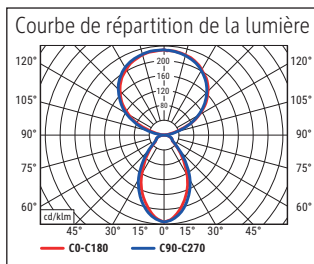

Lampadaire LED MAULjava, réglable

- Réglable en continu selon l'activité et les besoins individuels
- Perçu comme agréable par tous : éclairage combiné direct/indirect du poste de travail, efficace et bien équilibré
- Éclairage env. 50 % vers le haut et env. 50 % vers le bas
- Double usage : éclairage direct pour le bureau et indirect pour la pièce
- Grande efficacité énergétique : technologie LED moderne
- Très économique
- Sigle GS pour sécurité contrôlée, concept technique de sécurité signé MAUL
- Tête fermée
- Garanti : consommation nulle avec interrupteur coupé
- Agréable : diffuseur pour réduire les ombres
- Suisse : Pour recevoir avec adaptateur, veuillez ajouter le suffixe .CH à la référence
- Source lumineuse et appareil de commande remplaçables par un électricien
- Emballage recyclable