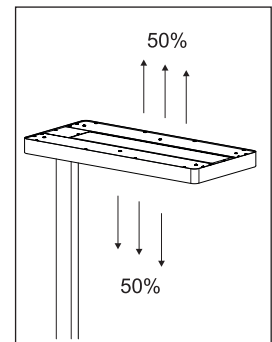

LED-Standleuchte MAULjava, dimmbar

- **Stufenlos einstellbarer Dimmer je nach Tätigkeit und individuellen Bedürfnissen**
- **Von jedem als angenehm empfunden: Kombinierte Arbeitsplatzbeleuchtung direkt/indirekt**
- **Abstrahlung nach oben ca. 50 % und nach unten ca. 50 %**
- **2fach Nutzen: Direktes Licht für Arbeitsfläche und indirektes für Raumbelichtung**
- **Hohe Energieeffizienz: Moderne LED-Technik**
- **Extrem sparsam**
- **GS-Zeichen, Technisches Sicherheitskonzept Made by MAUL**
- Leuchtenkopf geschlossen
- Null Stromverbrauch im ausgeschalteten Zustand durch An- und Ausschalter
- Praktisch: Diffusor für geringen Schattenwurf
- Schweiz: Auch erhältlich mit Adapter. Bitte Art.-Nr. ergänzen mit dem Kürzel .CH
- Austausch Lichtquelle und Betriebsgerät durch eine Elektro-Fachkraft möglich
- Verpackung recycelbar

- Stabiler, massiver Standfuß aus Stahl, 30 x 45 cm. Steht nicht im Weg: Ausgeschnittene Fußplatte kann um ein Tischbein herum positioniert werden. Höhe: 196 cm
- Garantie: 2 Jahre

Art.-Nr.	Farbe	EAN-Code	Zollcode	Fuß	Kabellänge ca.	Schutzklasse	Packungsmaße / VE	Gewicht	VE
8258402	weiß	4002390081108	94052190	Standfuß	2,50 m	I Schutzkontaktstecker	118 x 39,5 x 14 cm	14,764 kg	1 St
8258490	schwarz	4002390087230	94052190	Standfuß	2,50 m	I Schutzkontaktstecker	118 x 39,5 x 14 cm	14,764 kg	1 St
8258495	silber	4002390075060	94052190	Standfuß	2,50 m	I Schutzkontaktstecker	118 x 39,5 x 14 cm	14,764 kg	1 St

- Stable, massive steel base, 30 x 45 cm. Split base fits around table legs. Hight: 196 cm
- Guarantee: 2 years

Art. No.	Colour	EAN-Code	Tariff-No.	Base	Cable length (approx.)	Protection class	Pack size / PU	Weight	PU
8258402	white	4002390081108	94052190	base	2.50 m	I shock-proof plug	118 x 39,5 x 14 cm	14.764 kg	1 pc(s).
8258490	black	4002390087230	94052190	base	2.50 m	I shock-proof plug	118 x 39,5 x 14 cm	14.764 kg	1 pc(s).
8258495	silver	4002390075060	94052190	base	2.50 m	I shock-proof plug	118 x 39,5 x 14 cm	14.764 kg	1 pc(s).