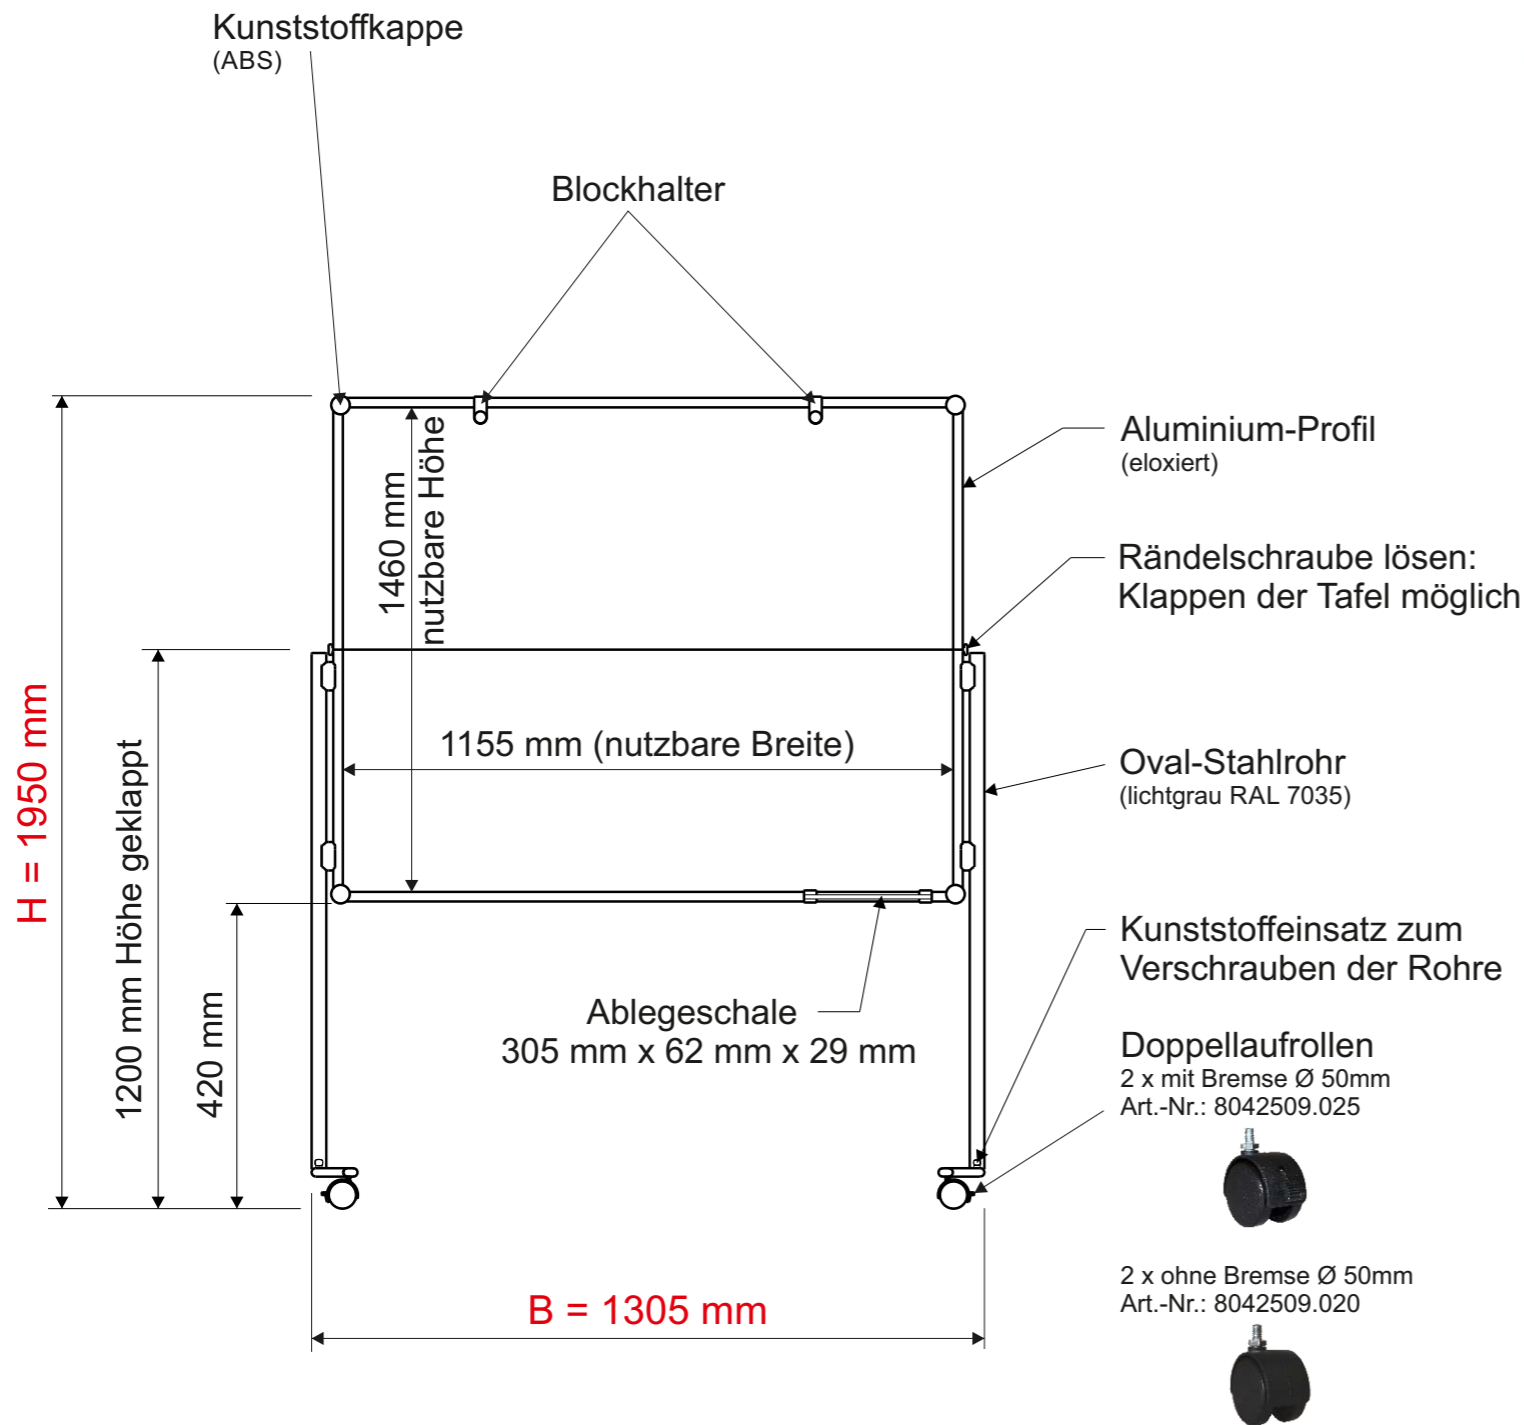

Technisches Datenblatt / Technical Datasheet

Art.-No. 63807

Oberfläche: Textil blau/Whiteboard,
Textil-Oberfläche: pinnfähig
Whiteboard-Oberfläche: magnethaftend

Abmaße Produkt: **L x B x H**
610 x 1305 x 1950 mm
Gewicht: 14,436 kg

Verp. Abmaße : L x B x H
1300 x 1040 x 80 mm
Gewicht kompl.: 19,12 kg