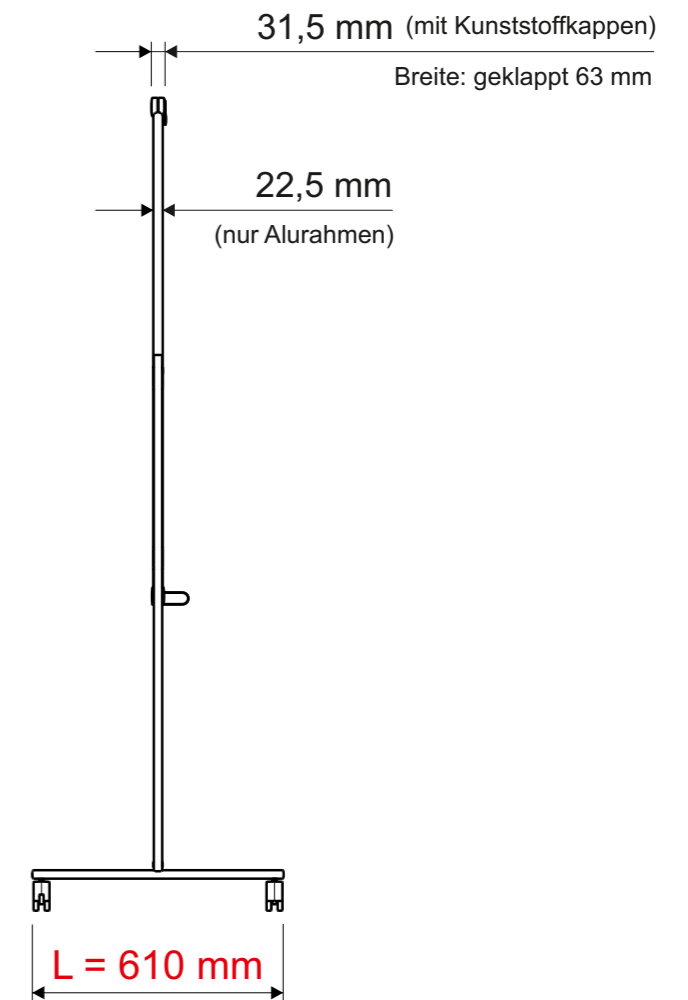

Technisches Datenblatt / Technical Datasheet

Art.-No. 63807

Oberfläche: Textil blau/Whiteboard,
Textil-Oberfläche: pinnfähig
Whiteboard-Oberfläche: magnethaftend

Abmaße Produkt: **L x B x H**
610 x 1305 x 1950 mm
Gewicht: 14,436 kg

Verp. Abmaße : L x B x H
1300 x 1040 x 80 mm
Gewicht kompl.: 19,12 kg