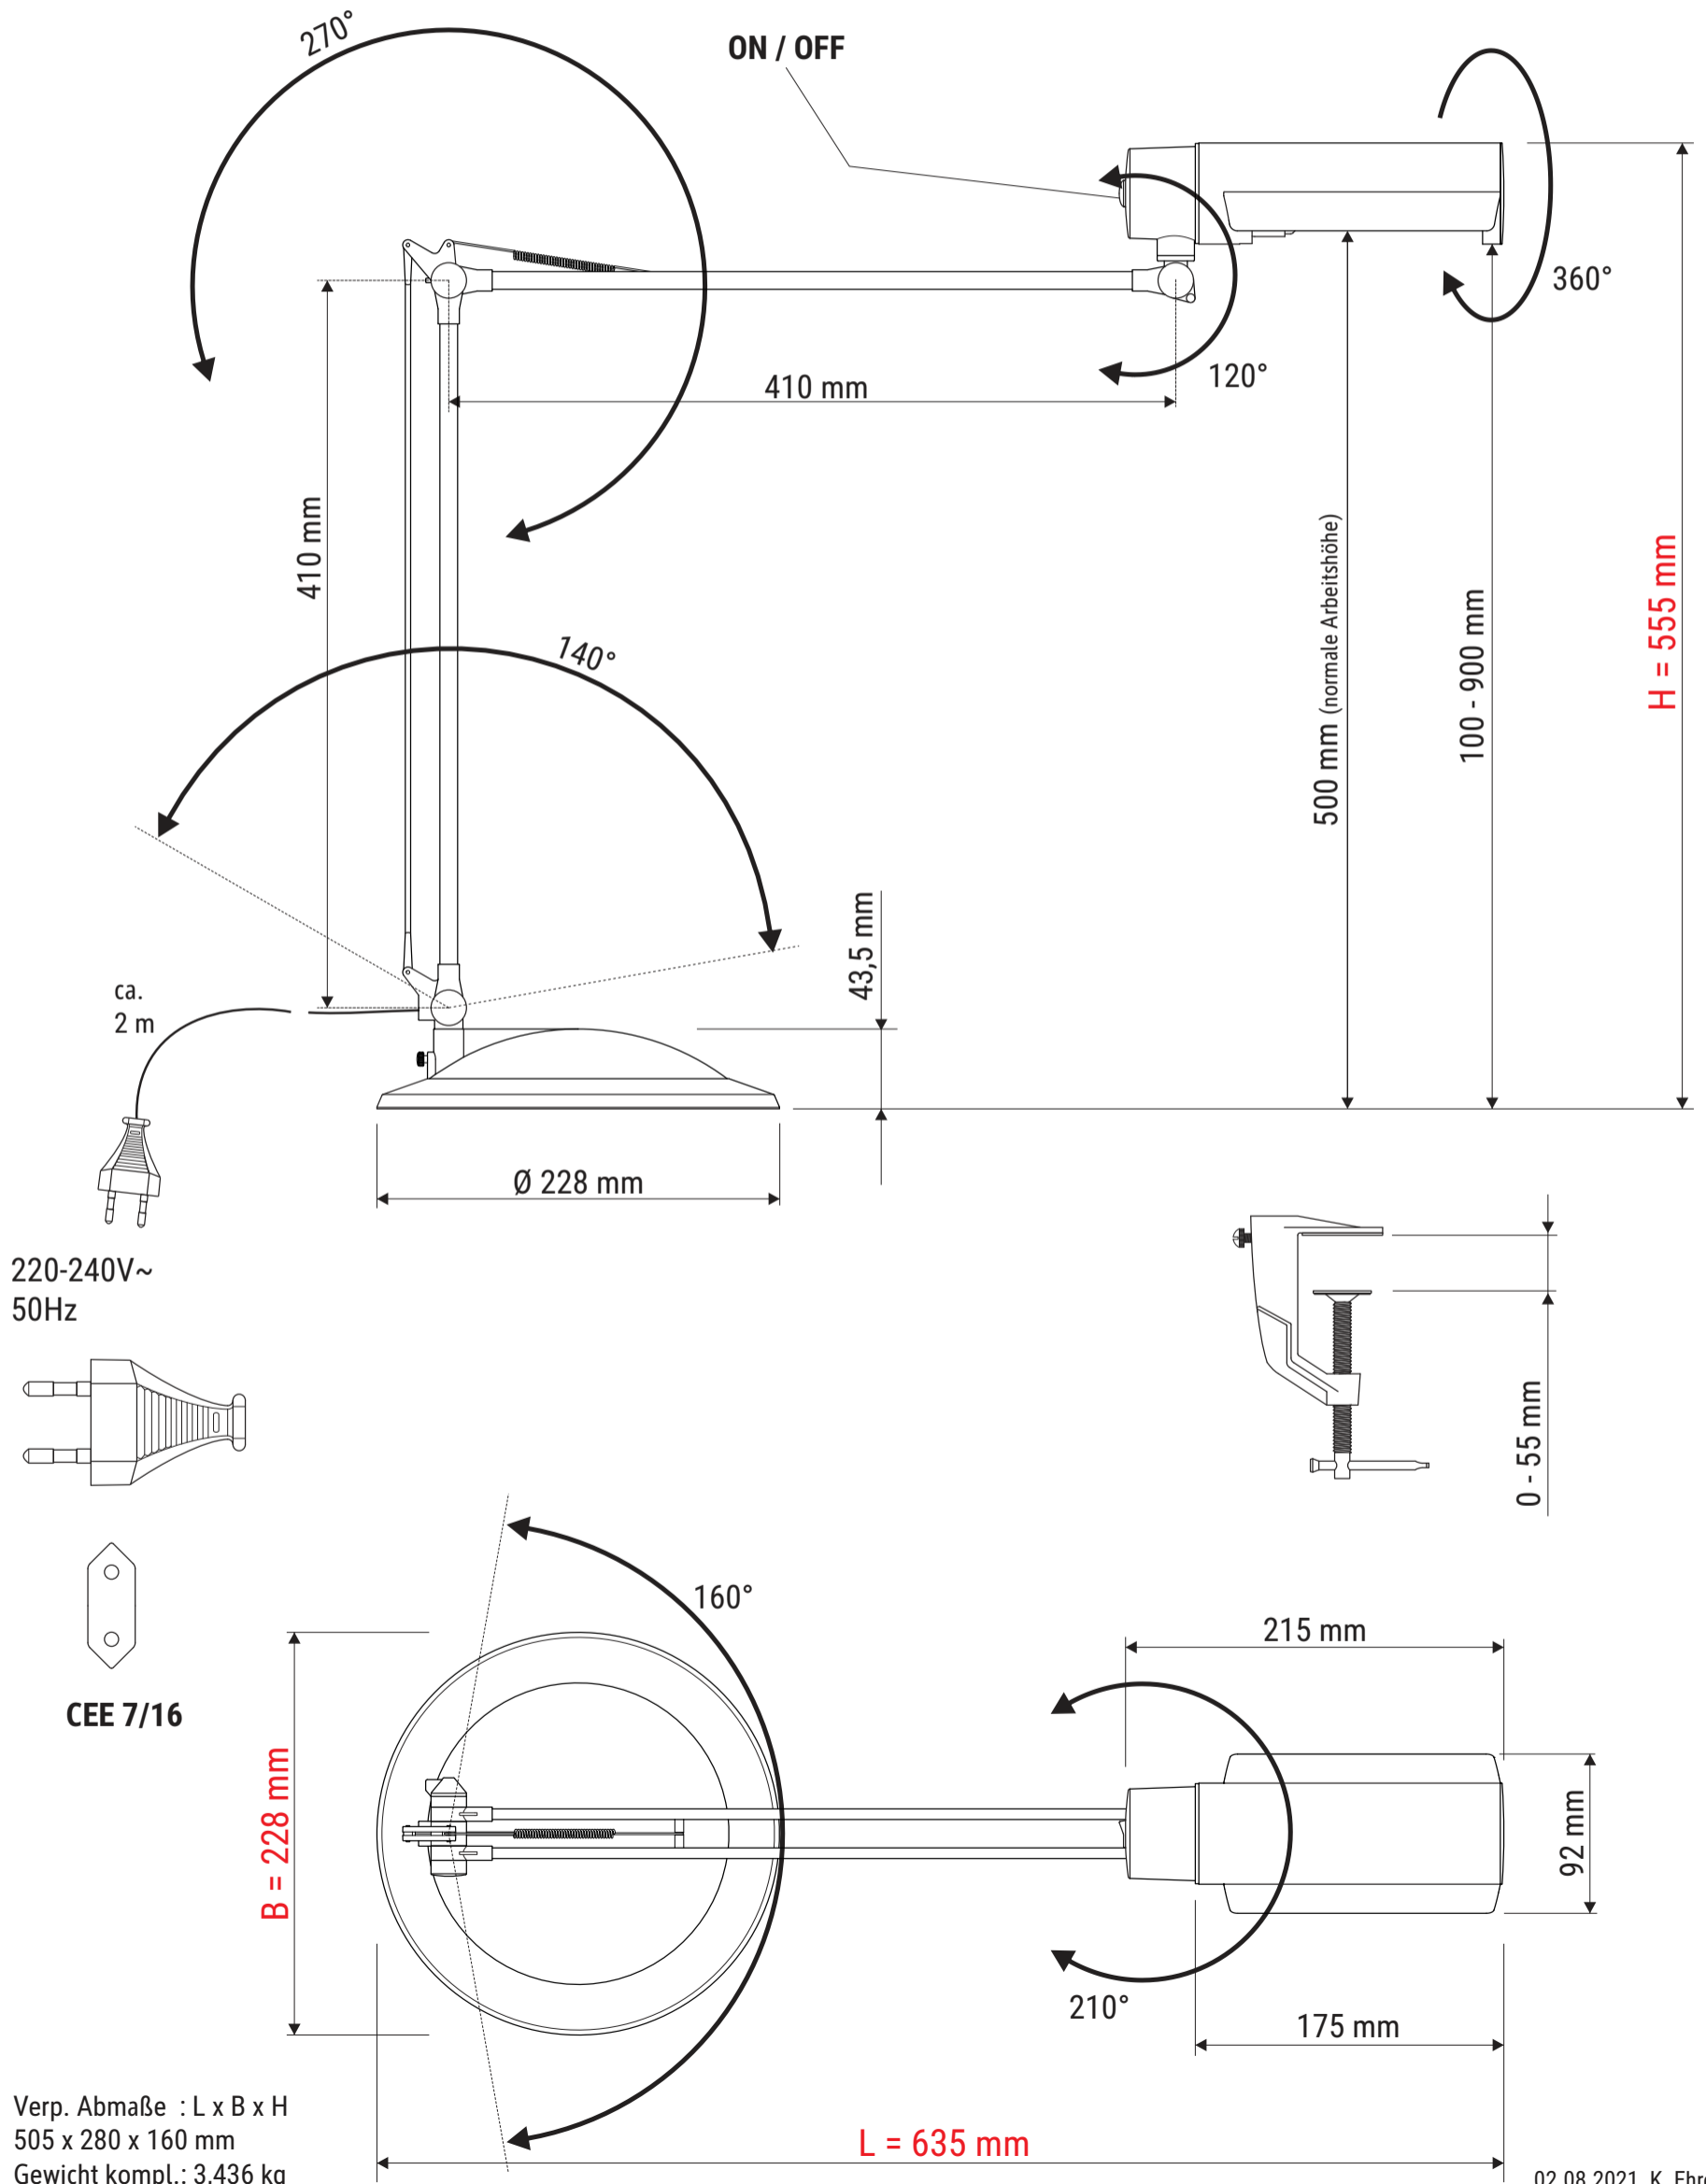

Technisches Datenblatt / Technical Datasheet Art.-No. 82150

Abmaße Produkt: **L x B x H**
635 x 228 x 555 mm (Arme senkrecht + waagrecht 90° zueinander)
Gewicht: 2,623 kg

Verp. Abmaße : L x B x H
505 x 280 x 160 mm
Gewicht kompl.: 3,436 kg