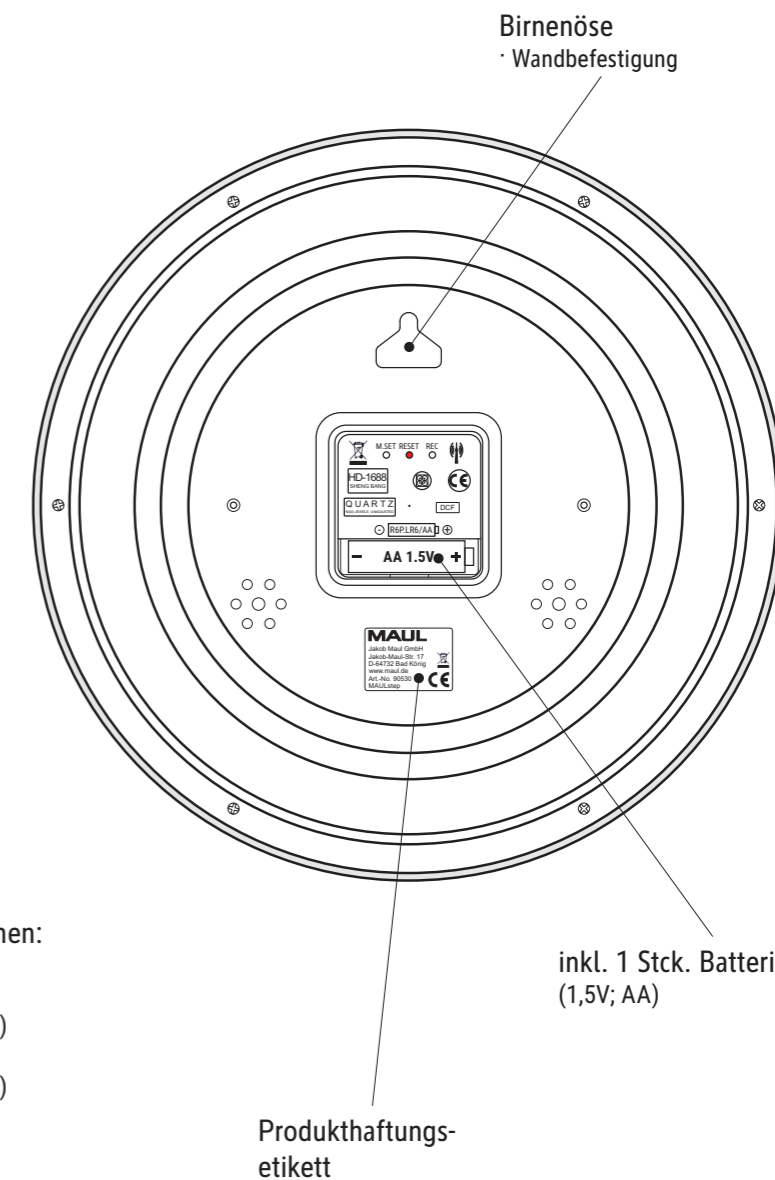

# Technisches Datenblatt / Technical Datasheet

Art.-No. 90530

Art.-Nr.:  
9053002

Art.-Nr.:  
9053095

Abmaße Produkt: L x B x H  
300 x 300 x 50 mm  
Gewicht kompl.: 0,575 kg

Verp. Abmaße: L x B x H  
305 x 305 x 52 mm  
Gewicht kompl.: 0,707 kg