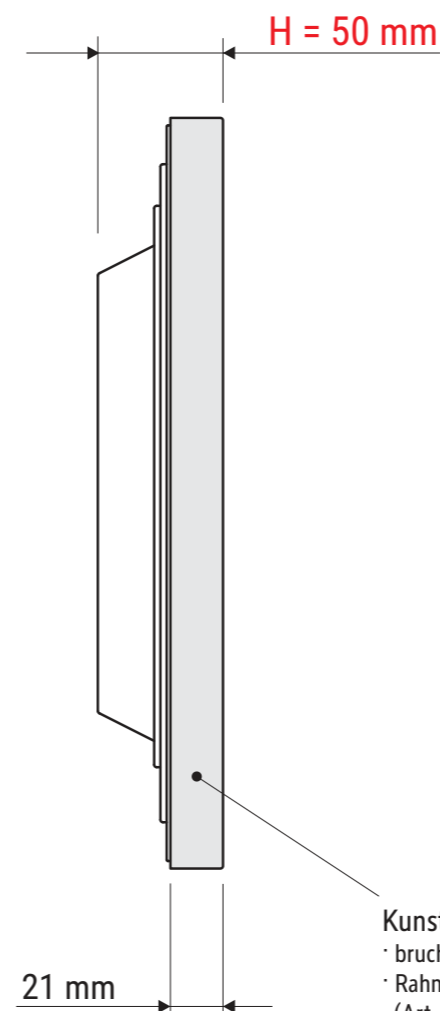

# Technisches Datenblatt / Technical Datasheet

Art.-No. 90530

Art.-Nr.:  
9053002

Art.-Nr.:  
9053095

Abmaße Produkt: L x B x H  
300 x 300 x 50 mm  
Gewicht kompl.: 0,575 kg

Verp. Abmaße: L x B x H  
305 x 305 x 52 mm  
Gewicht kompl.: 0,707 kg