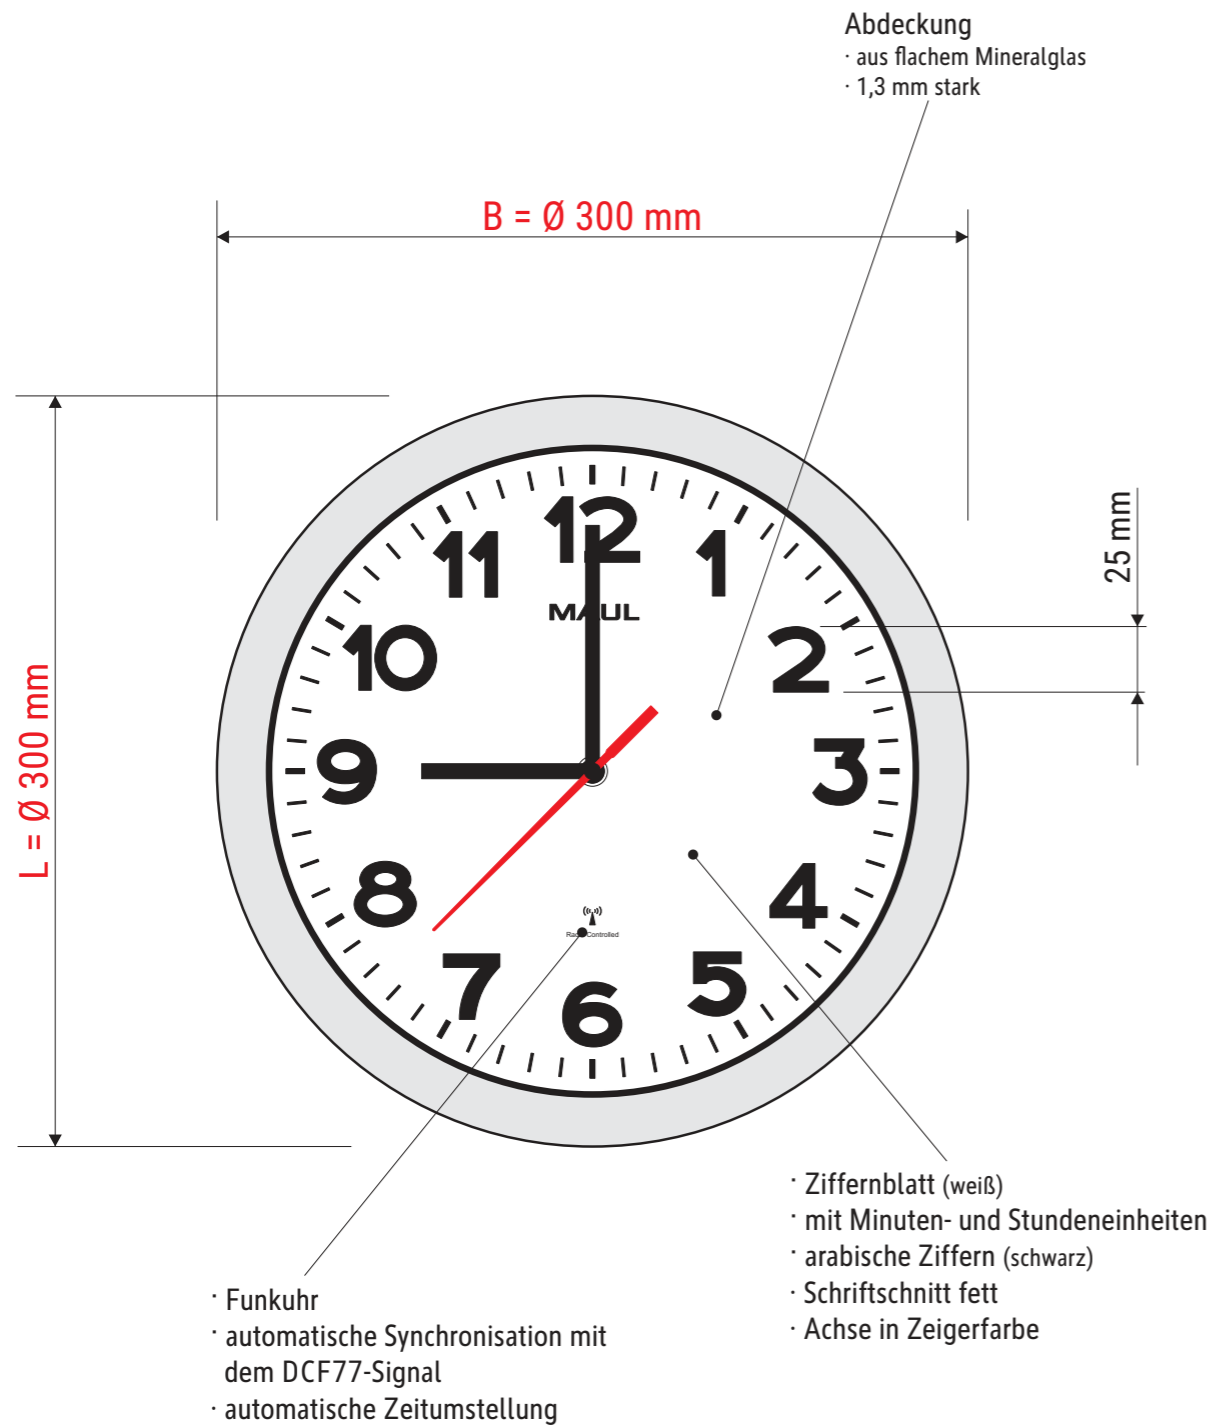

# Technisches Datenblatt / Technical Datasheet

Art.-No. 90530

Art.-Nr.:  
9053002

Art.-Nr.:  
9053095

Abmaße Produkt: L x B x H  
300 x 300 x 50 mm  
Gewicht kompl.: 0,575 kg

Verp. Abmaße: L x B x H  
305 x 305 x 52 mm  
Gewicht kompl.: 0,707 kg