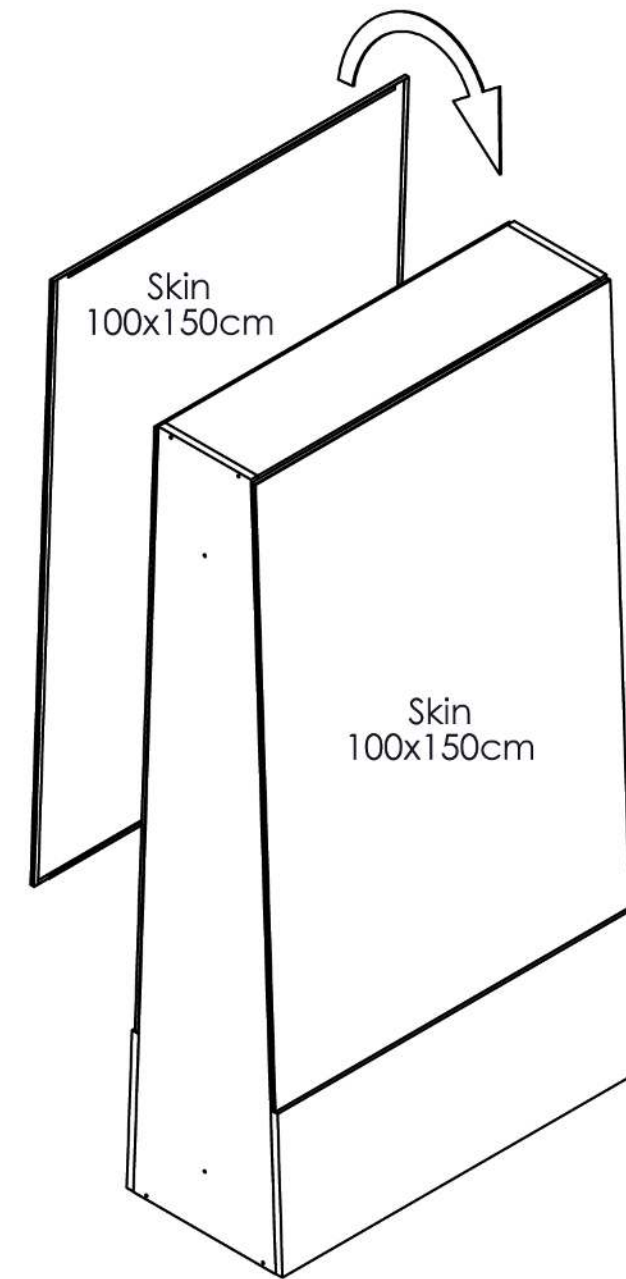

HOJA INSTRUCCIONES
INSTRUCTIONS LEAFLET
BEDIENUNGSANLEITUNG

NAT3100

PIEZAS Y HERRAMIENTAS
PARTS AND TOOLS
TEILE UND WERKZEUGE

A 16	B 16	C 32	D 8
E 1	F 16	G 1	H 4
J 4	K 16	L 2	M 2

4

Herrajes incluidos
en la pizarra Skin
Tools included in
the Skin whiteboard

5

Permite la fijación de la pizarra
Skinwhiteboard en ambas caras

It allows to install the
Skinwhiteboard in both side

6

Agujero/Hole \varnothing 7mm