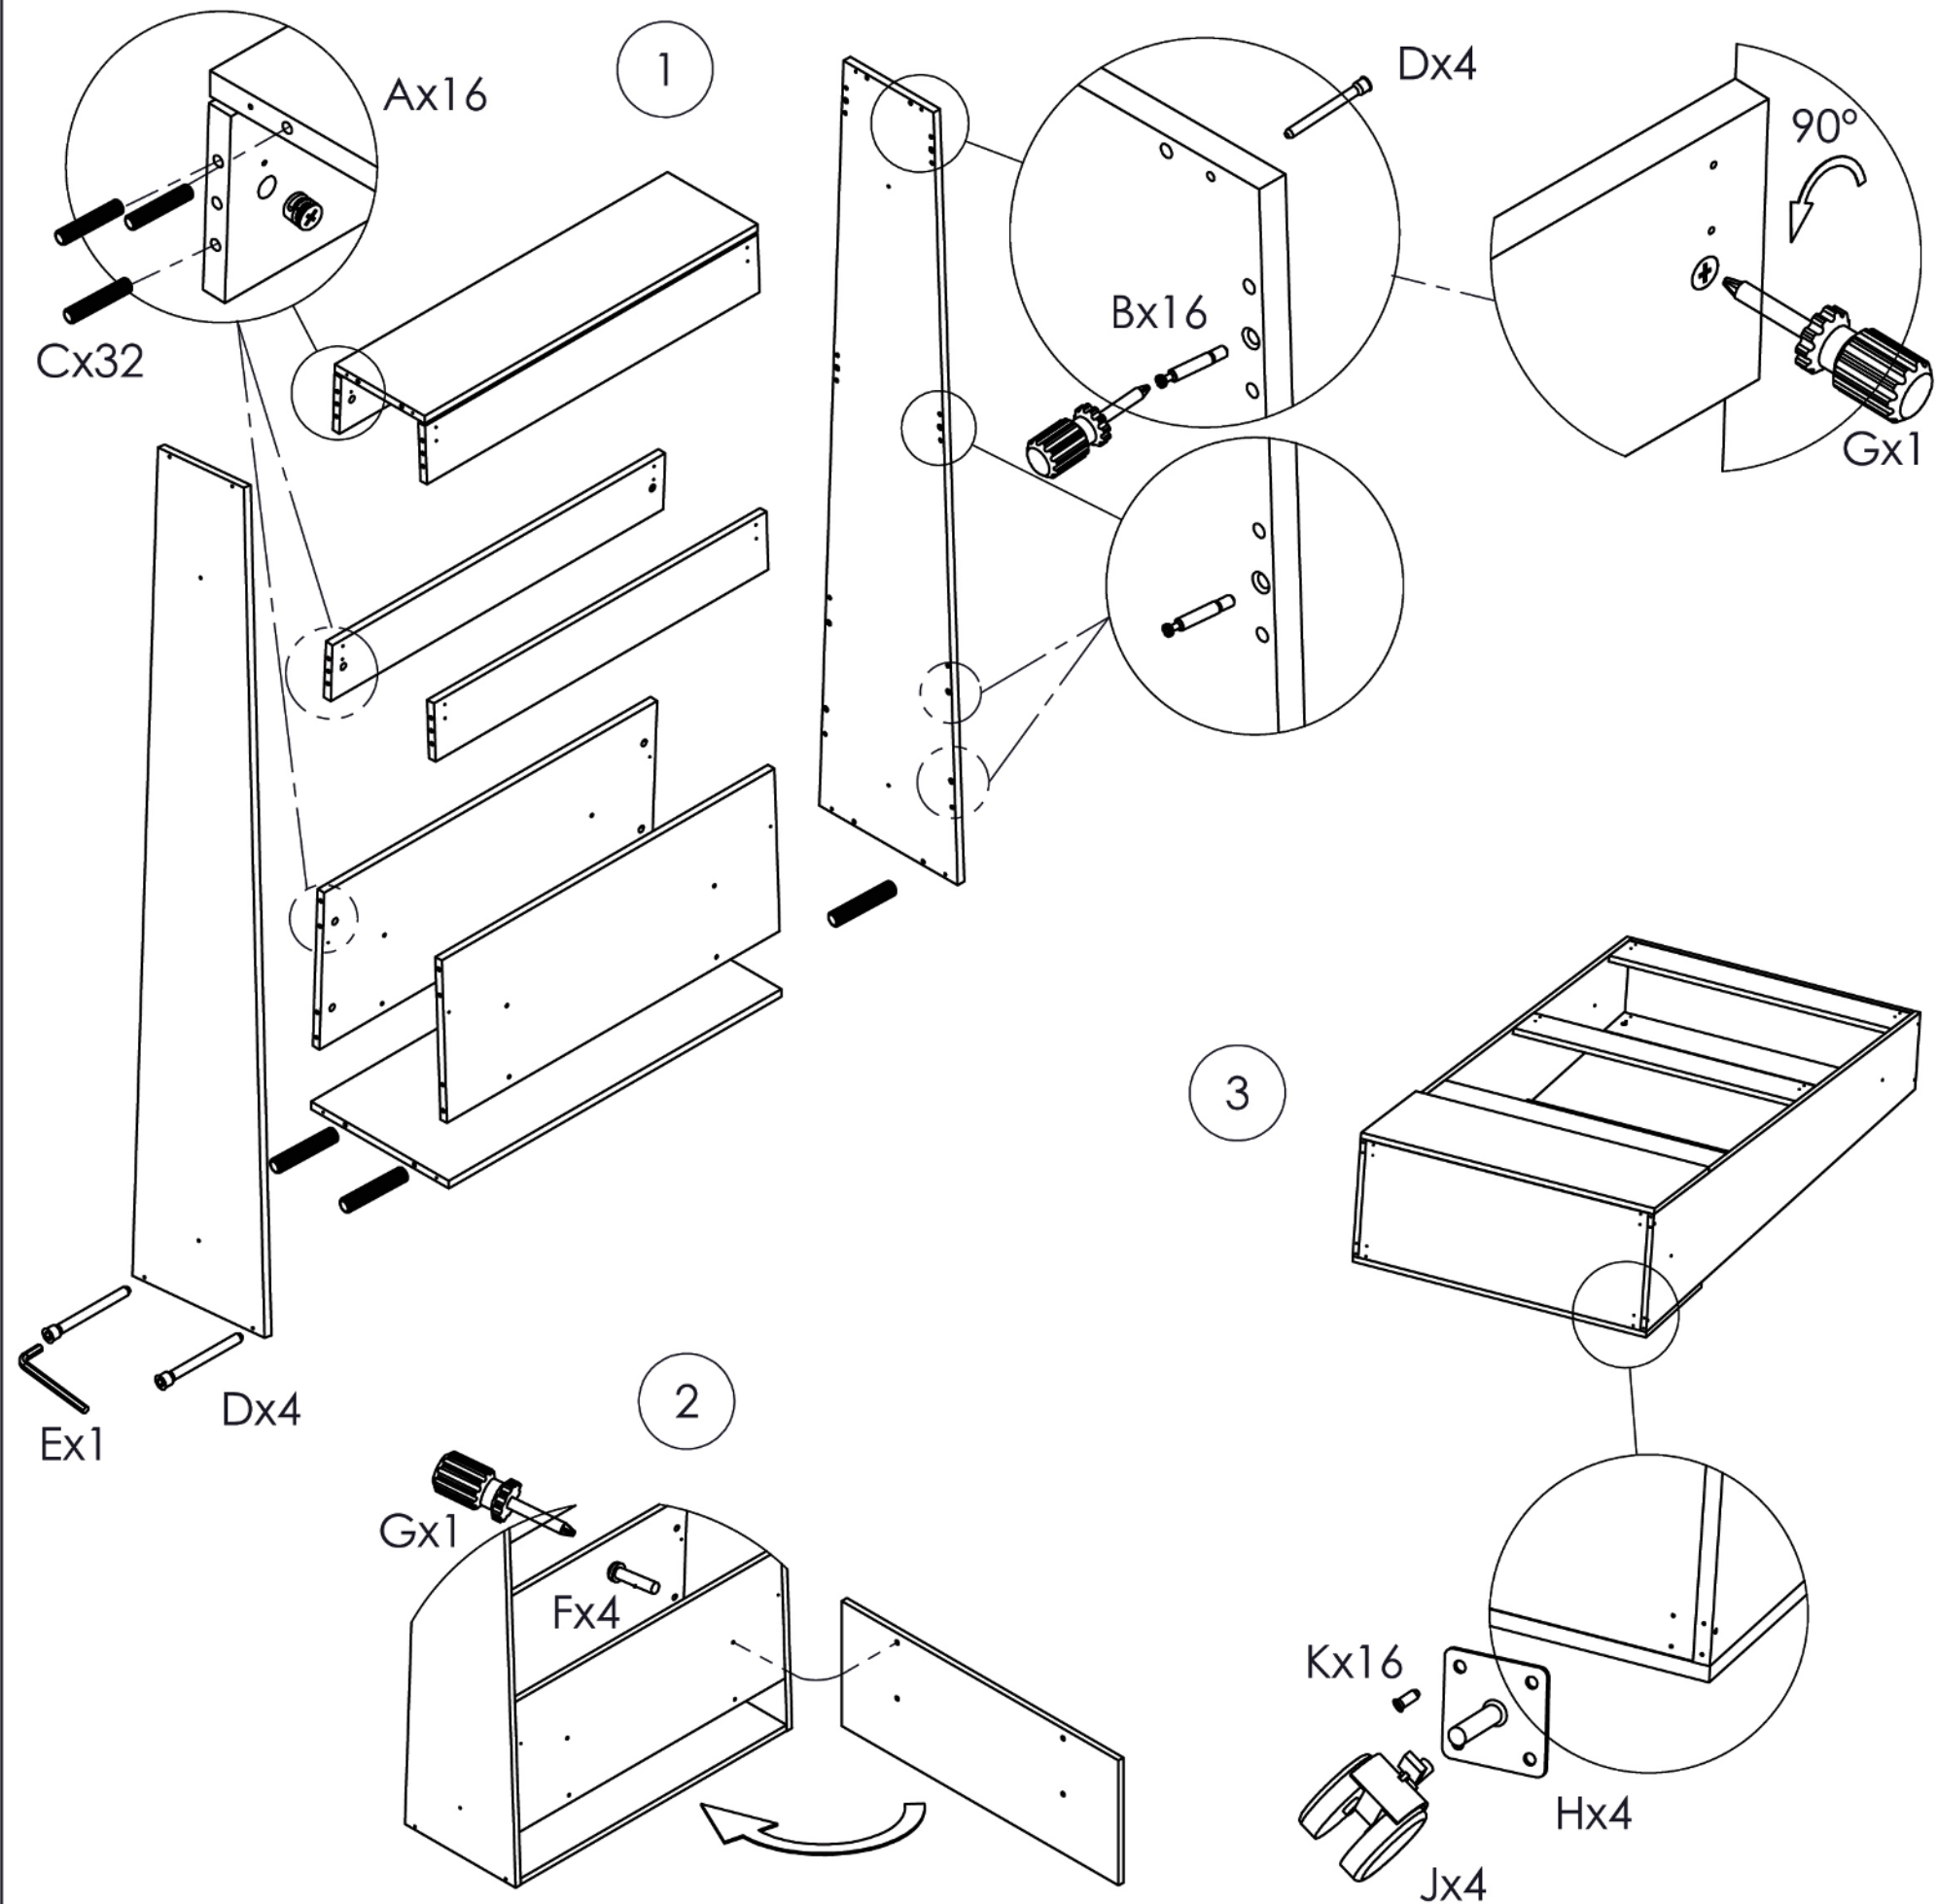

HOJA INSTRUCCIONES
INSTRUCTIONS LEAFLET
BEDIENUNGSANLEITUNG

NAT3100

PIEZAS Y HERRAMIENTAS
PARTS AND TOOLS
TEILE UND WERKZEUGE

A 16	B 16	C 32	D 8
E 1	F 16	G 1	H 4
J 4	K 16	L 2	M 2

4

Herrajes incluidos
en la pizarra Skin
Tools included in
the Skin whiteboard

5

Permite la fijación de la pizarra
Skinwhiteboard en ambas caras

It allows to install the
Skinwhiteboard in both side

6

Agujero/Hole \varnothing 7mm