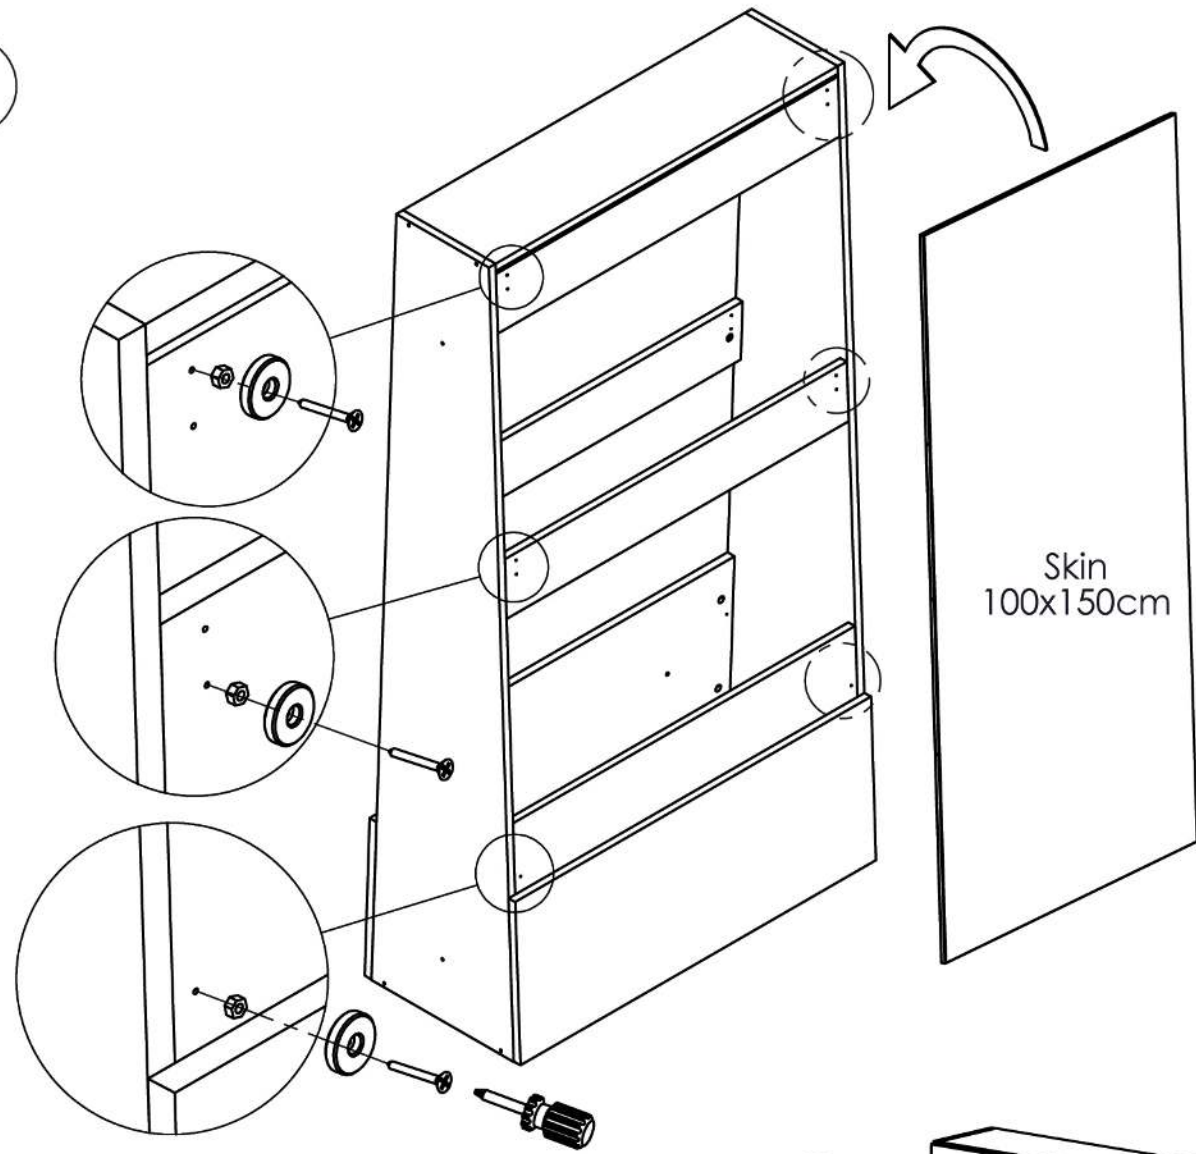

HOJA INSTRUCCIONES
INSTRUCTIONS LEAFLET
BEDIENUNGSANLEITUNG

NAT3100

PIEZAS Y HERRAMIENTAS
PARTS AND TOOLS
TEILE UND WERKZEUGE

A 16	B 16	C 32	D 8
E 1	F 16	G 1	H 4
J 4	K 16	L 2	M 2

4

Herrajes incluidos
en la pizarra Skin
Tools included in
the Skin whiteboard

5

Permite la fijación de la pizarra
Skinwhiteboard en ambas caras

It allows to install the
Skinwhiteboard in both side

6

Agujero/Hole \varnothing 7mm