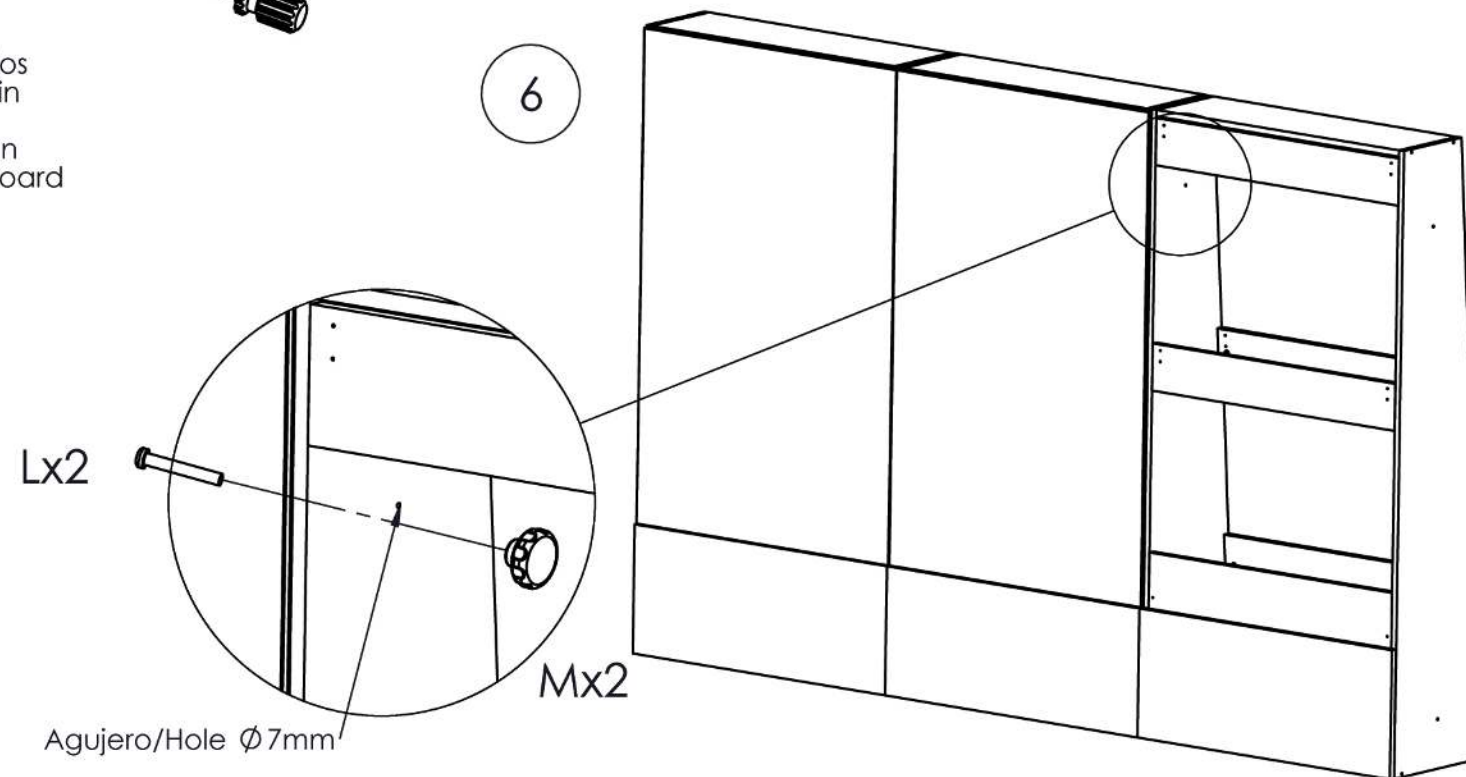

HOJA INSTRUCCIONES
INSTRUCTIONS LEAFLET
BEDIENUNGSANLEITUNG

NAT3100

PIEZAS Y HERRAMIENTAS
PARTS AND TOOLS
TEILE UND WERKZEUGE

A 16	B 16	C 32	D 8
E 1	F 16	G 1	H 4
J 4	K 16	L 2	M 2

4

Herrajes incluidos
en la pizarra Skin
Tools included in
the Skin whiteboard

5

Permite la fijación de la pizarra
Skinwhiteboard en ambas caras

It allows to install the
Skinwhiteboard in both side

6

Agujero/Hole \varnothing 7mm